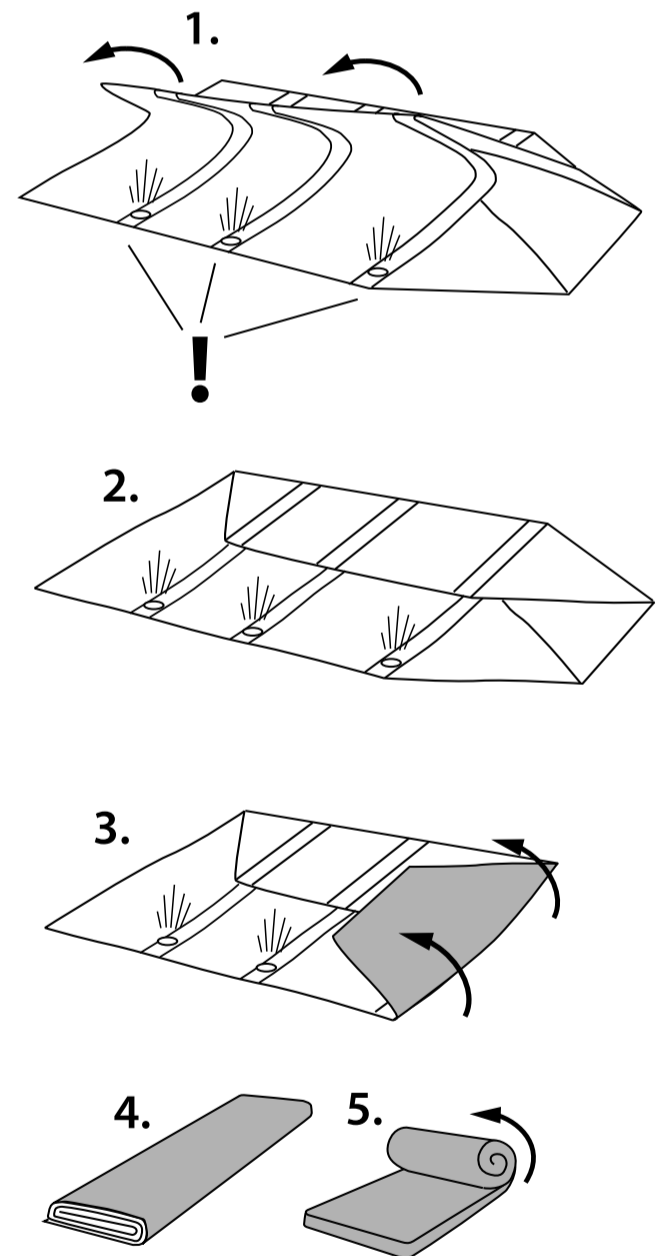

Deze tent moet opgezet worden door minstens twee personen.

Taking down

Max: 7psi / 0.5 bar

Packing

Air

POLYESTER COLLECTION

Find out!

How to pitch your tent?
See our pitching videos:
www.outwell.com/pitching