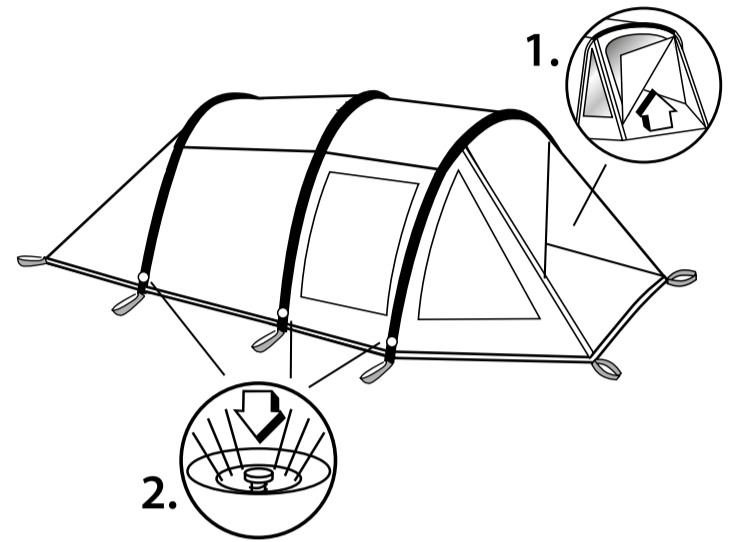

This tent should be erected by at least two persons.

Dieses Zelt sollte, wenn möglich, von zwei Personen aufgestellt werden.

Dette telt bør rejses af mindst to personer.

Cette tente doit être montée par au moins deux personnes.

Deze tent moet opgezet worden door minstens twee personen.

Taking down

Max: 7psi / 0.5 bar

Packing

Air

POLYESTER COLLECTION

Find out!

How to pitch your tent?
See our pitching videos:
www.outwell.com/pitching