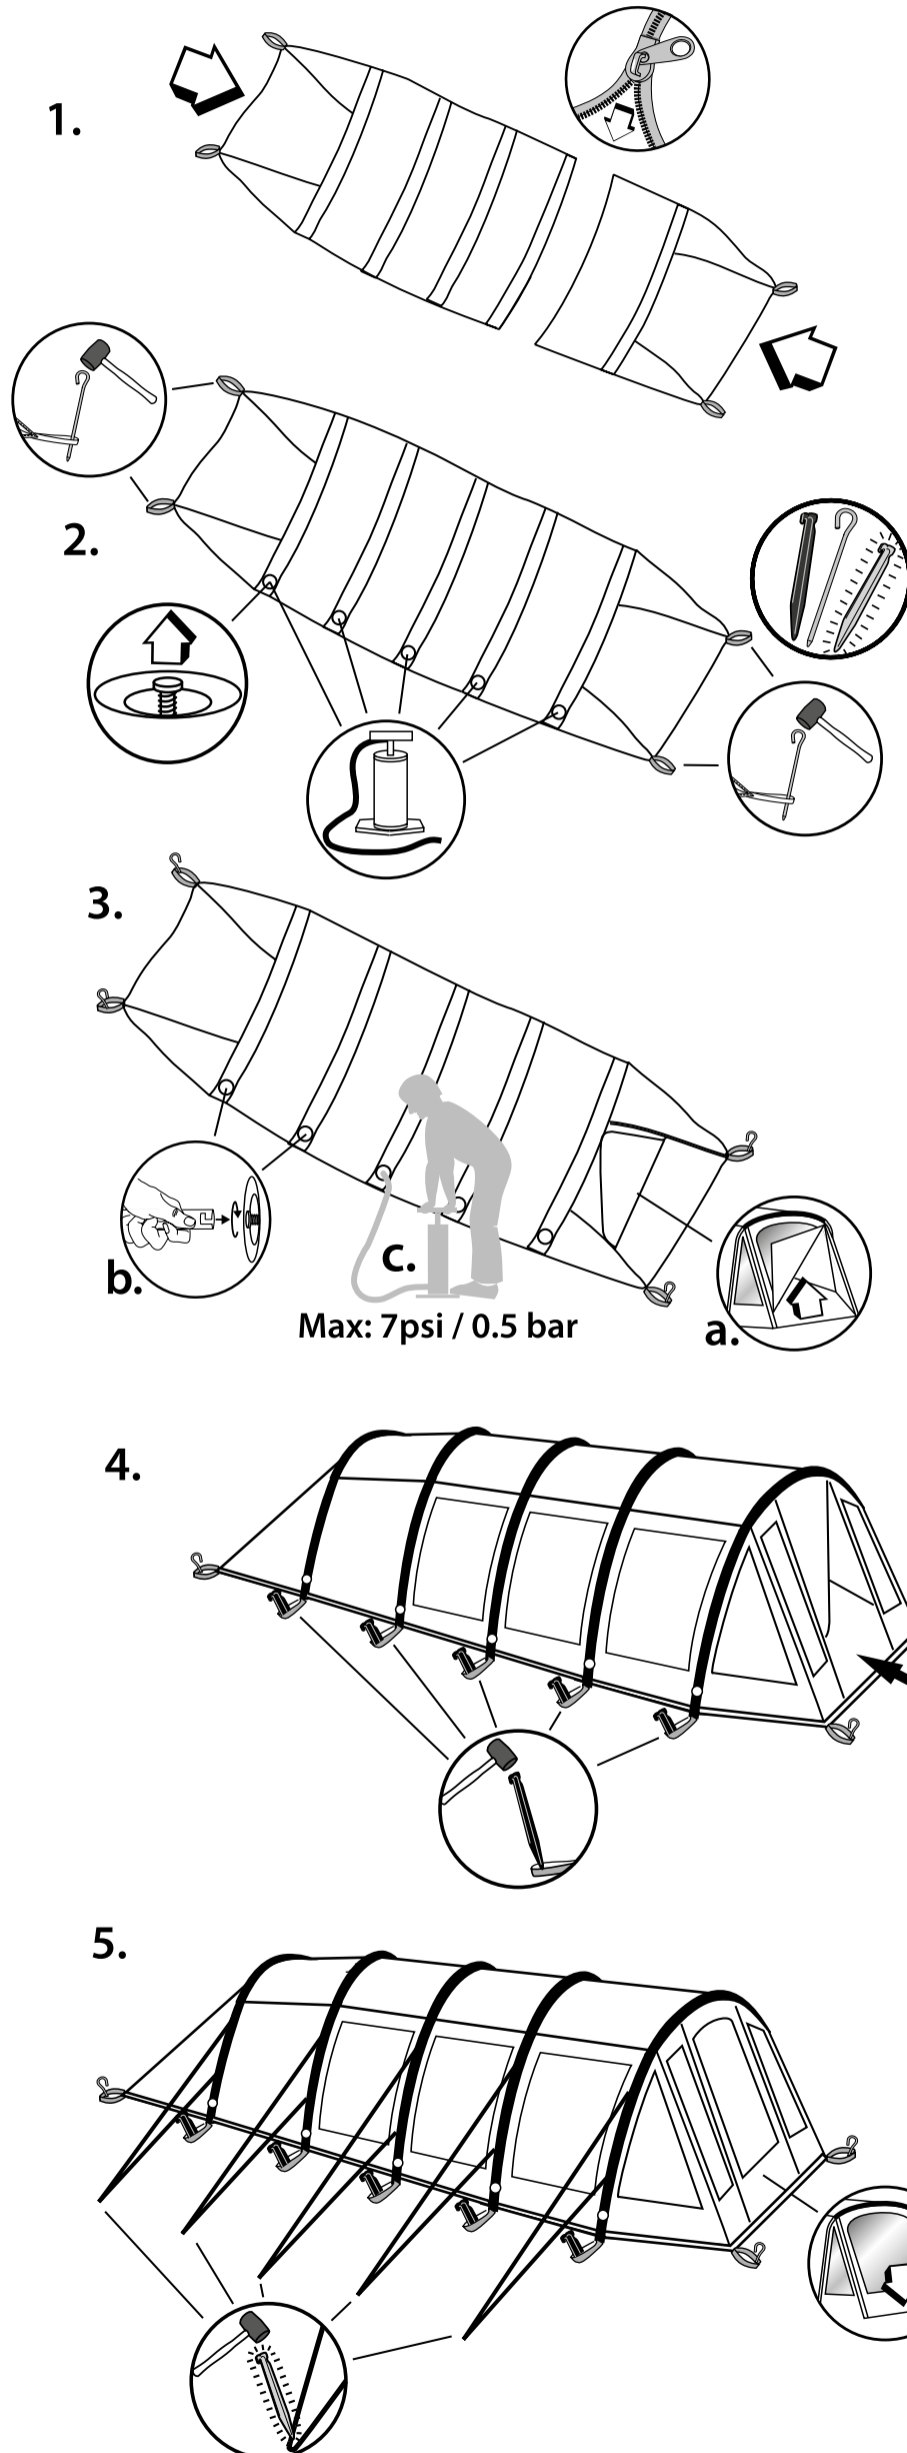

This tent should be erected by at least two persons.

Dieses Zelt sollte, wenn möglich, von zwei Personen aufgestellt werden.

Dette telt bør rejses af mindst to personer.

Cette tente doit être montée par au moins deux personnes.

Deze tent moet opgezet worden door minstens twee personen.

Taking down

Max: 7psi / 0.5 bar

Packing

Air

POLYESTER COLLECTION

Find out!

How to pitch your tent?
See our pitching videos:
www.outwell.com/pitching